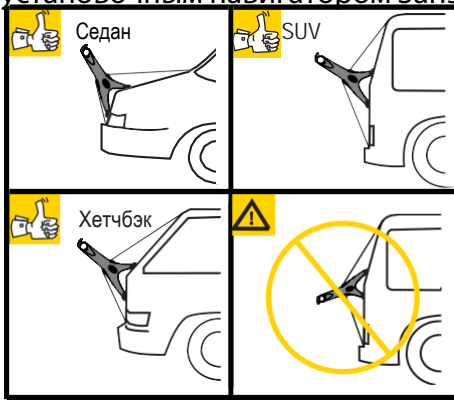

1 Выберите тип Вашего транспортного средства и обратитесь на www.saris.com для ознакомления с установочным навигатором Saris.

3

Max: 35lb / 16кг

⚠ Выхлопная труба Min: 12 дюймов

4 Велосипед соприкасается с машиной